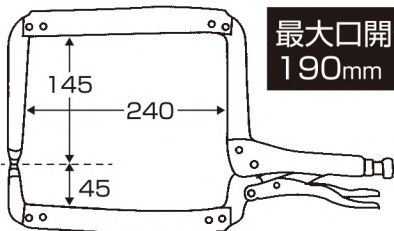

## C型 / ディープ

品番  
コード **VD455**

最大口開き  
190mm

4 963202 046749

奥深い場所のクランプに

ご使用前に、裏面の取扱説明書を必ずお読みください。