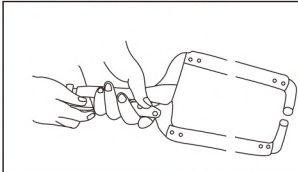

●ロックの解除の仕方