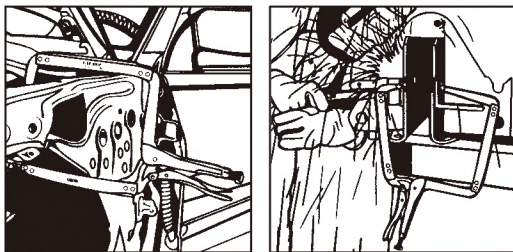

## C型 / ディープ

品番  
コード **VD455**

最大口開き  
190mm

4 963202 046749

奥深い場所のクランプに

ご使用前に、裏面の取扱説明書を必ずお読みください。

#### ●ロックの仕方

ハンドルレバーを強く握りしめるとロックされ、対象物をくわえたまま固定されます。