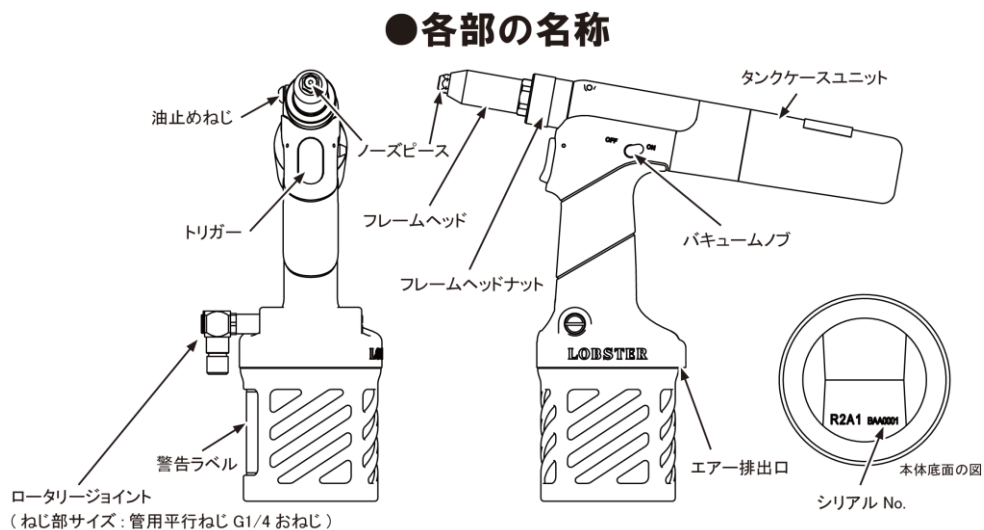

この度、2023年9月発売のエアリベッターR2A1に同梱のかんたんガイドにおいて誤表記がございました。  
この誤表記により混乱や不便をおかけしましたことを、心よりお詫び申し上げます。  
内容につきましては、【エア接続時の対応カプラーの表記誤り】となっております。

**誤：** ※ エア接続にカプラーを使用される場合は、日東工器製20PFか20PFFあるいはそれらの同等品を取り付けてお使いください。